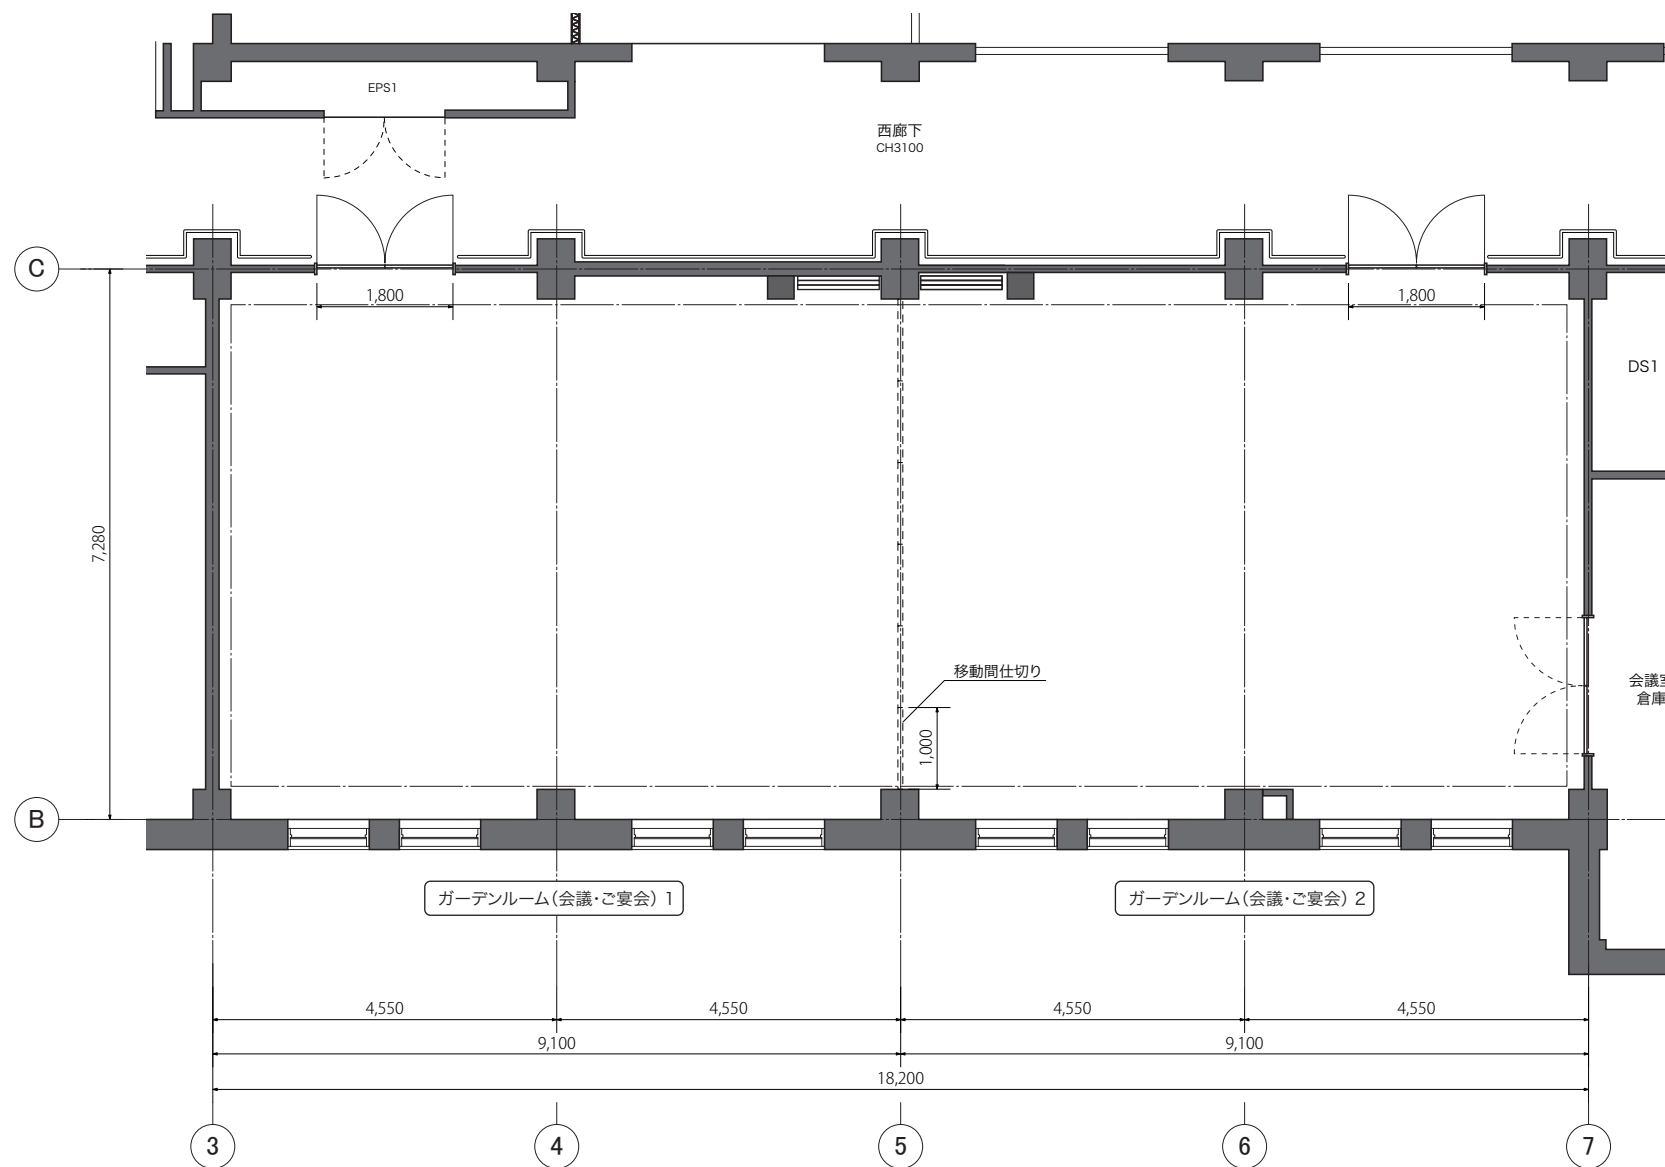

平面図
Scale=1/100

●ガーデンルーム(会議・ご宴会)1.2
有効床面積 110㎡
天井高 2,850
移動間仕切り W1,000×H2,850

展開図
Scale=1/200

A展開図

B展開図

C展開図

D展開図