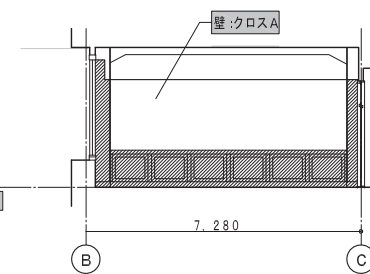

平面図
Scale=1/100

●ガーデンルーム(会議・ご宴会)1.2
有効床面積 110㎡
天井高 2,850
移動間仕切り W1,000×H2,850

展開図
Scale=1/200

A展開図

B展開図

C展開図

D展開図