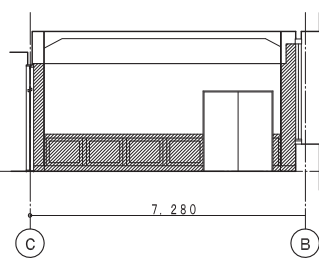

平面図
Scale=1/100

●ガーデンルーム(会議・ご宴会)1.2
有効床面積 110㎡
天井高 2,850
移動間仕切り W1,000×H2,850

展開図
Scale=1/200

A展開図

B展開図

C展開図

D展開図