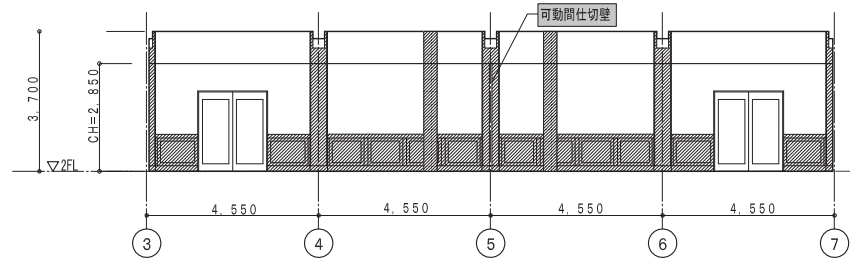

平面図
Scale=1/100

●ガーデンルーム(会議・ご宴会)1.2
有効床面積 110㎡
天井高 2,850
移動間仕切り W1,000×H2,850

展開図
Scale=1/200

A展開図

B展開図

C展開図

D展開図