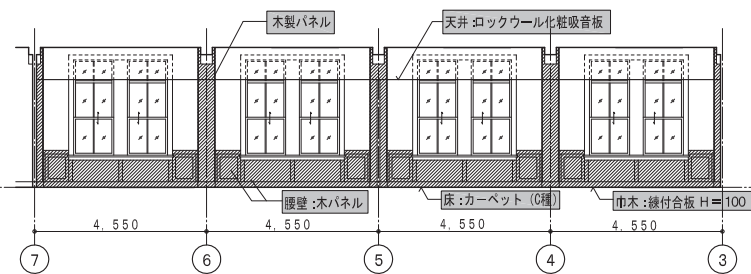

平面図
Scale=1/100

●ガーデンルーム(会議・ご宴会)1.2
有効床面積 110㎡
天井高 2,850
移動間仕切り W1,000×H2,850

展開図
Scale=1/200

A展開図

B展開図

C展開図

D展開図